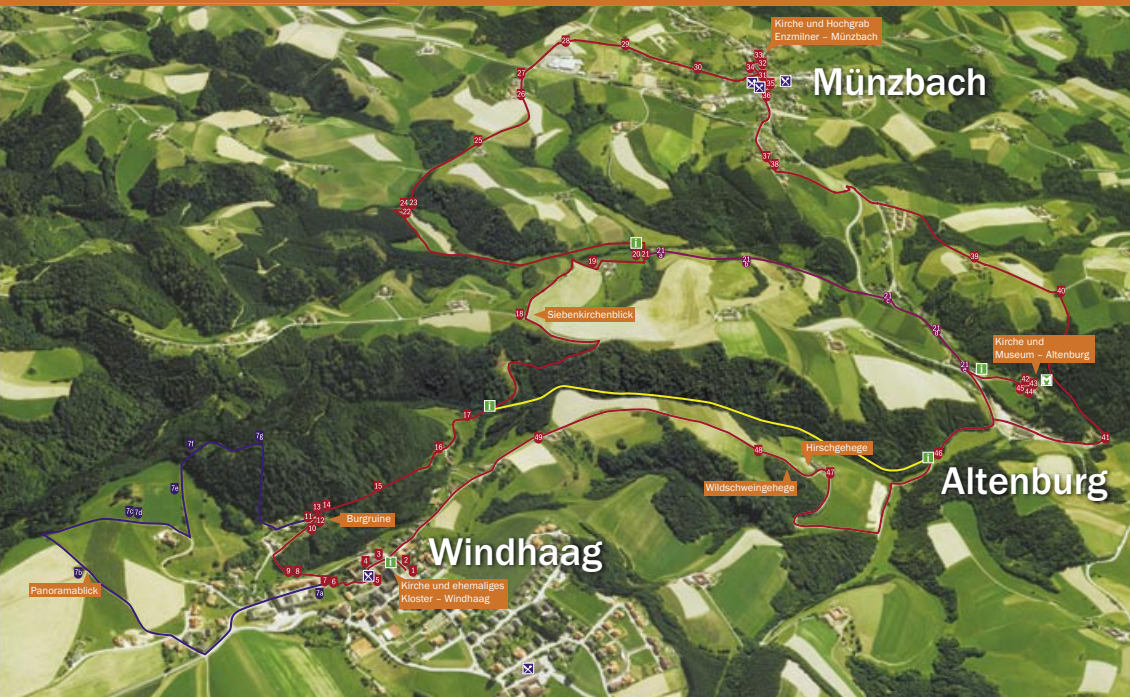

ENZMILNER Kulturwanderweg

Routen

Markierung:
Diese Schilder weisen den Weg

Informationen:

Kartenmaterial:

70 Im Museum Altenburg erhältlich
70 Topographische Karte
70 Burgstall Alt-Windhaag

Gasthäuser in Windhaag ☒

Stationen

1. 1 Pfarrhof
2. 2 Portunkulakirche
3. 3 Klosterkirche
4. 4 Gasthaus Aislsteiner
5. 5 ehemaliges Kloster
6. 6 Klostermauer und Torbogen
7. 7 ehemaliger Priorienstrahl
8. 8 Torbogen
9. 9 Pfistererei oder Klosterbäckerei